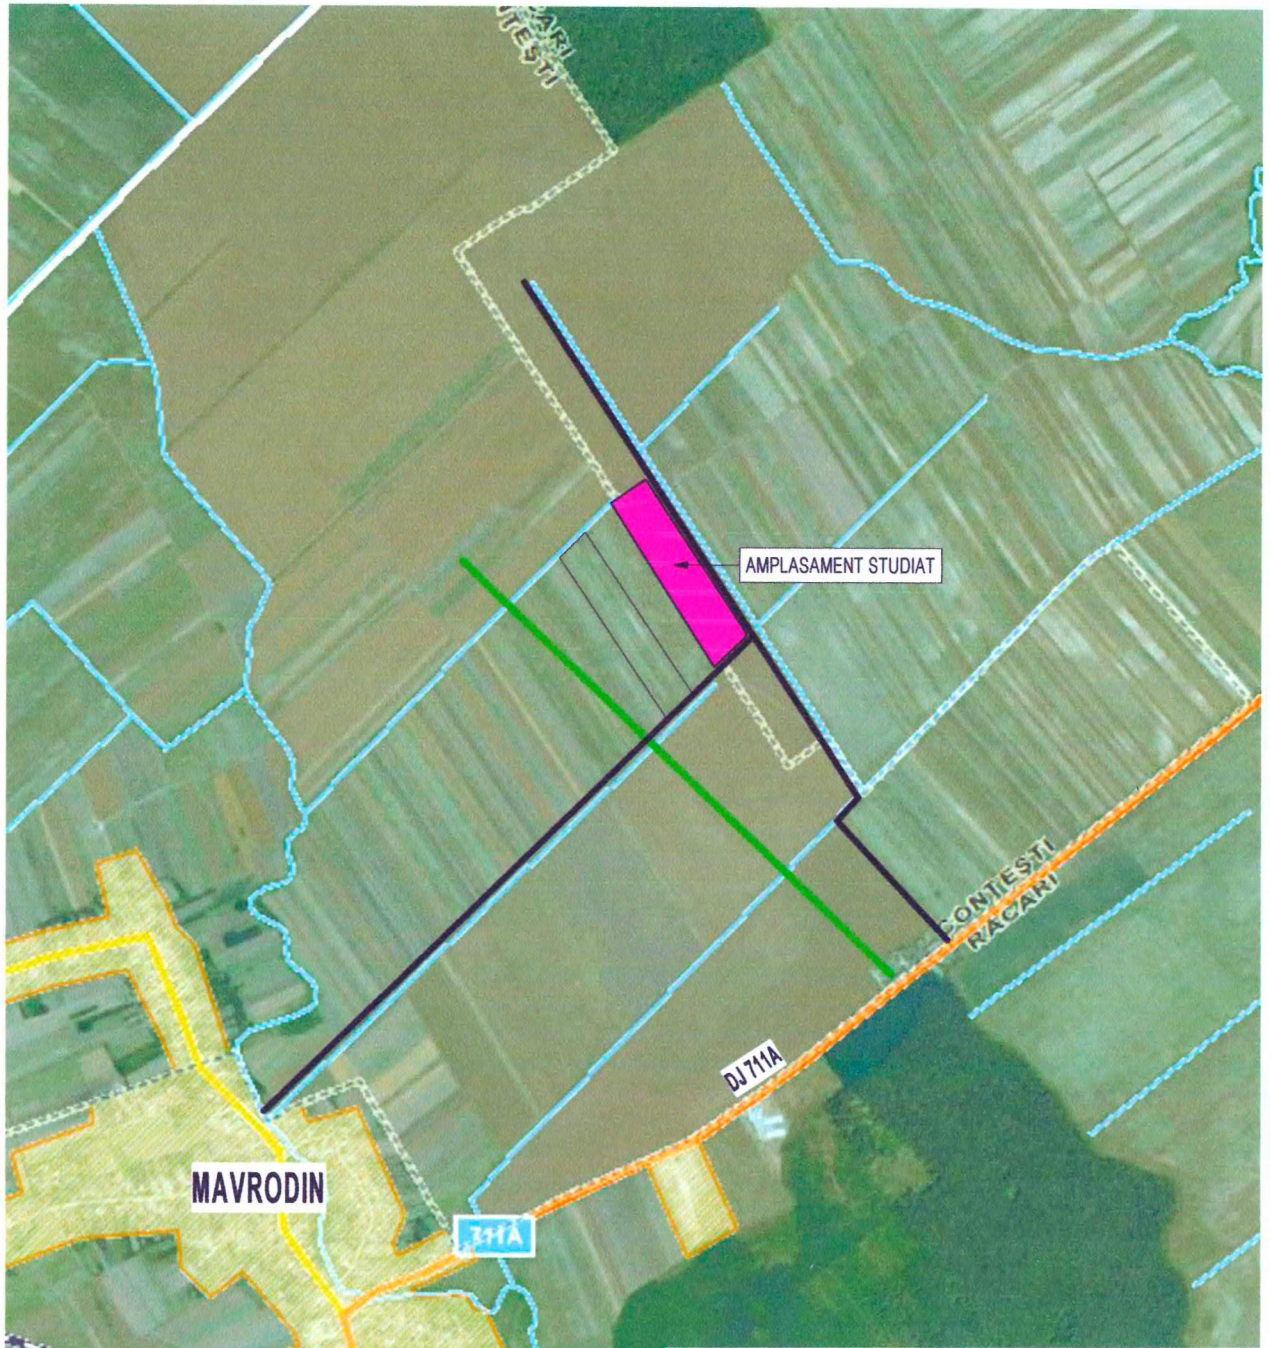

STUDIU DE OPORTUNITATE - CENTRALA FOTOVOLTAICA

PARCELA T47/11, P10/2, ORAS RACARI, JUDET DAMBOVITA

PLANSĂ 1 - INCADRAREA IN TERITORIU

AMPLASAMENTUL STUDIAT
 LEA MEDIE TENSIUNE 20KV

CONSILIUL JUDEȚEAN
 DĂMBOVIȚA
 VIZAT SPRE NESCIMBARE
 Anexa la vizul de oportunitate la S.O.
 Nr. 56 din 10.10.2012

PLANȘA 3 - REGLEMENTARI URBANISTICE

	LIMITA ZONEI STUDIASTE
	LIMITA TERITORIULUI INTRAVILAN PROPOS
	LIMITE PARCELA - IMPREJMUIRI DE TIP TRANSPARENT PROPUSE
	PANOURI FOTOVOLTAICE DISPUSE PE 3 RANDURI
	PUNCT DE CONEXIUNE
	STATII DE CONVERSIE IN ANVELOPA DE BETON
	CABINA POARTA / CABINA WC ECOLOGIC
	CIRCULAȚIE CAROSABILĂ PUBLICĂ - DRUMURI DE EXPLOATARE ASFALTATE
	CIRCULAȚIE CAROSABILA IN PARCELA
	ACCES PROPOS PE PARCELA
	TEREN LIBER GAZONAT
	DIRECȚII DE SCURGERE A APELOR PLUVIALE

BILANT TERITORIAL

- SUPRAFAȚA CARE FACE OBIECTUL PUZ:	59.715 mp
- SUPRAFAȚA OCUPATA CU PANOURI FOTOVOLTAICE:	16.540 mp
- SUPRAFAȚA OCUPATA CU ECHIPAMENTE CONEXE:	60 mp
- SUPRAFAȚA CIRCULAȚIE INTERIOARA:	2.390 mp
- SUPRAFAȚA LIBERA GAZONATA:	39.737 mp
- TEREN PROPOS PENTRU TRECERE IN DOMENIUL PUBLIC:	988 mp